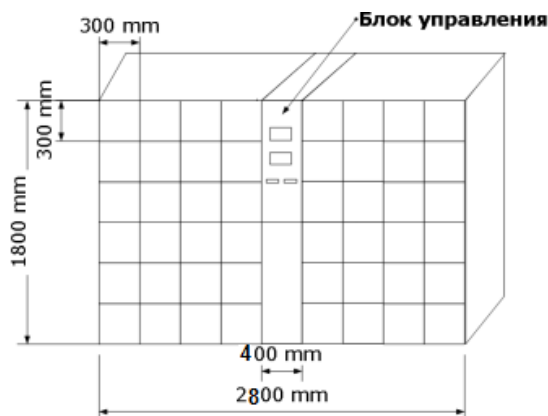

Компьютерная камера хранения для пляжей и фестивалей

- ✓ окупается в среднем за 1 месяц
- ✓ дает высокий пассивный доход 24/7
- ✓ предоставляет множество дополнительных услуг, повышающих доходность

Автоматическая камера хранения под управлением компьютера – это оборудование нового поколения. Управление всеми функциями производится при помощи антивандального сенсорного экрана. Для повышения доходности вы можете подключить к ней дополнительные функции:

- интегрированный платежный терминал
- вызов такси, заказ пиццы
- подзарядка мобильных телефонов
- платный доступ к сети Интернет
- почтомат / постамат и т.д.

Зимой компьютерная камера хранения используется на ледовых аренах, горнолыжных курортах, а также в ночных клубах.

Наши камеры производятся из высококачественных комплектующих на европейском оборудовании

Характеристики автоматических камер хранения

Наименование	Размеры, мм				Стоимость*	Комплектация	Фото
	Высота	Ширина	Глубина	Толщина металла			
Компьютерный блок управления ККХ (3-и техн.ячейки)	1800	400	500	1	37 555	Диагональ экрана 17". Купюрник NV9 USB. Компьютер 2G RAM, 32G SSD, WIFI. Колонки звукового сопровождения. Клавиатура, мышь	
2 блока с ячейками (на 48-м ячеек) Размер ячейки: 300x300x500 мм.	1800	2400	500	1	59 952	Разборные корпуса. Каждая ячейка имеет свой замок. В модулях установлены платы контроллеры.	

* Вся стоимость указана в гривнах, цены на некоторые позиции могут меняться

Дополнительная комплектация

Точка Wi-Fi доступа	Сигнализация и сторож	Видео-наблюдение	Принтер	ИБП для шкафа**	Подзарядка мобильных телефонов	Холодильный модуль	Платежный терминал ПО-модуль
4 293	2 284	6 623	4 095	3 197	571	2 152 / яч.	9 765

** Источник бесперебойного питания, используется автомобильный аккумулятор, в комплект не входит.

Цены указаны при условии поставки EXW Инкотермс-2010.

Данное оборудование является промышленным и требует системного обслуживания. Порошковое покрытие корпуса RAL-7035 и дверцы RAL-2004. Сроки производства 20-45 дней, в зависимости от комплектации. Гарантийное обслуживание – 1 год.